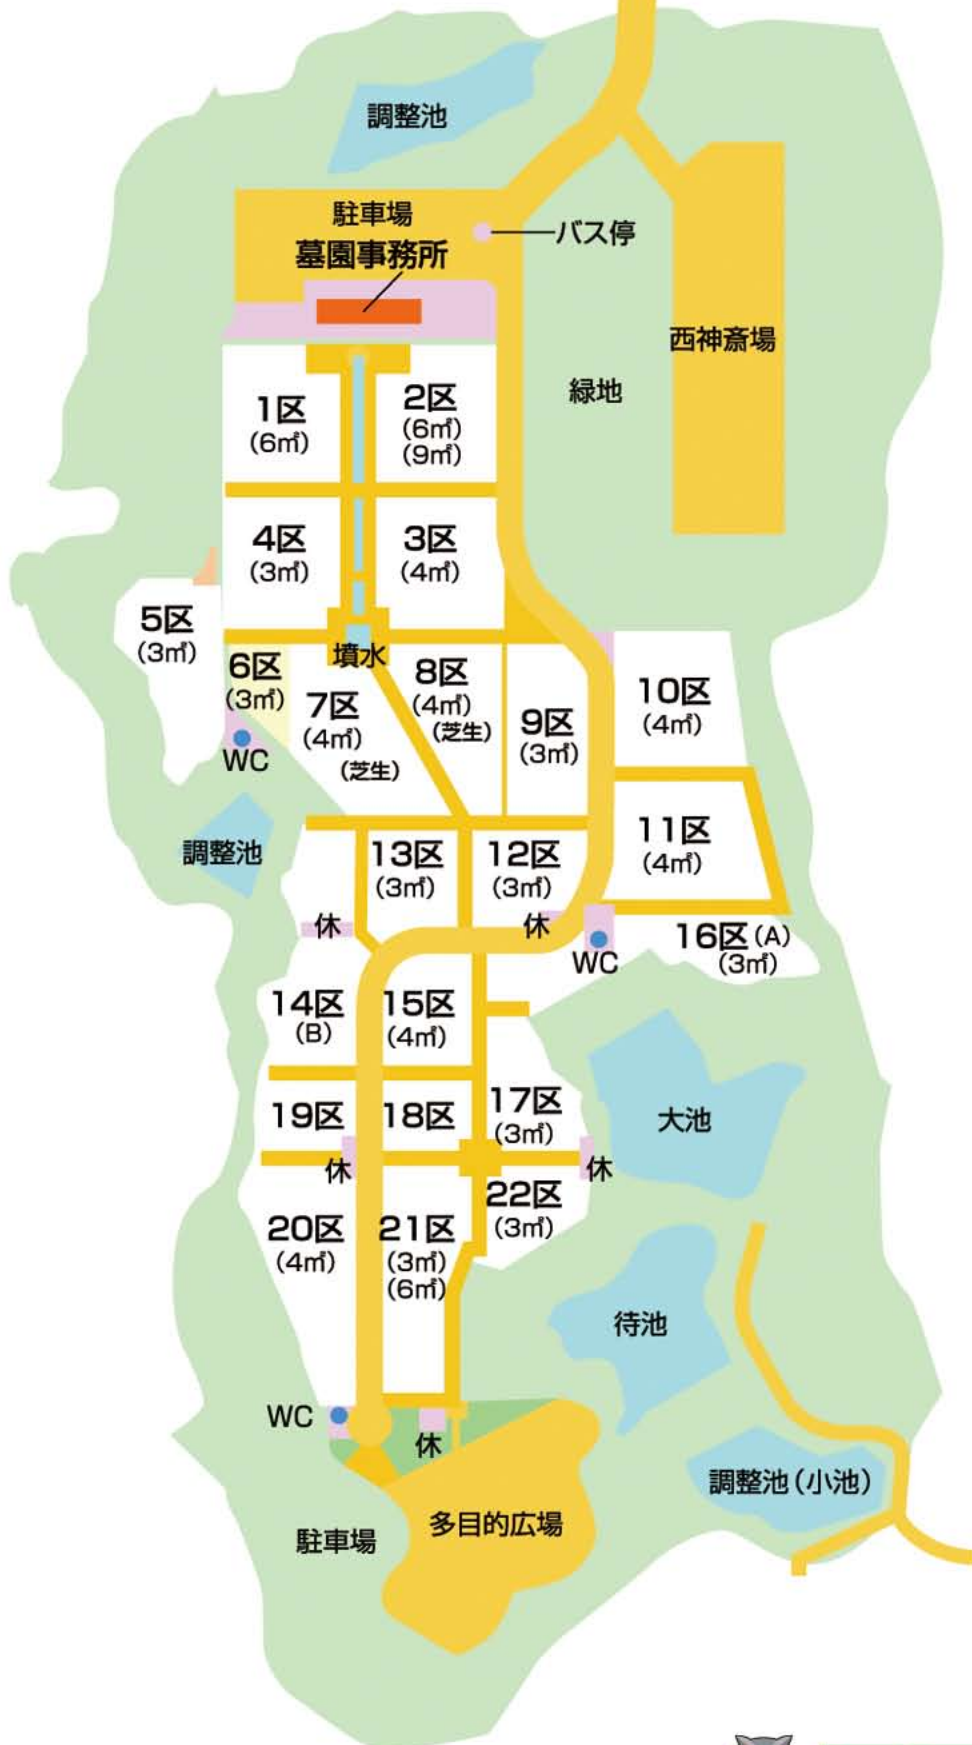

西神墓園 区画図

所在地／神戸市西区神出町南 市営地下鉄（西神中央駅）より車で約8分

至175号線

神戸・母里線

至西神中央駅

四国石材